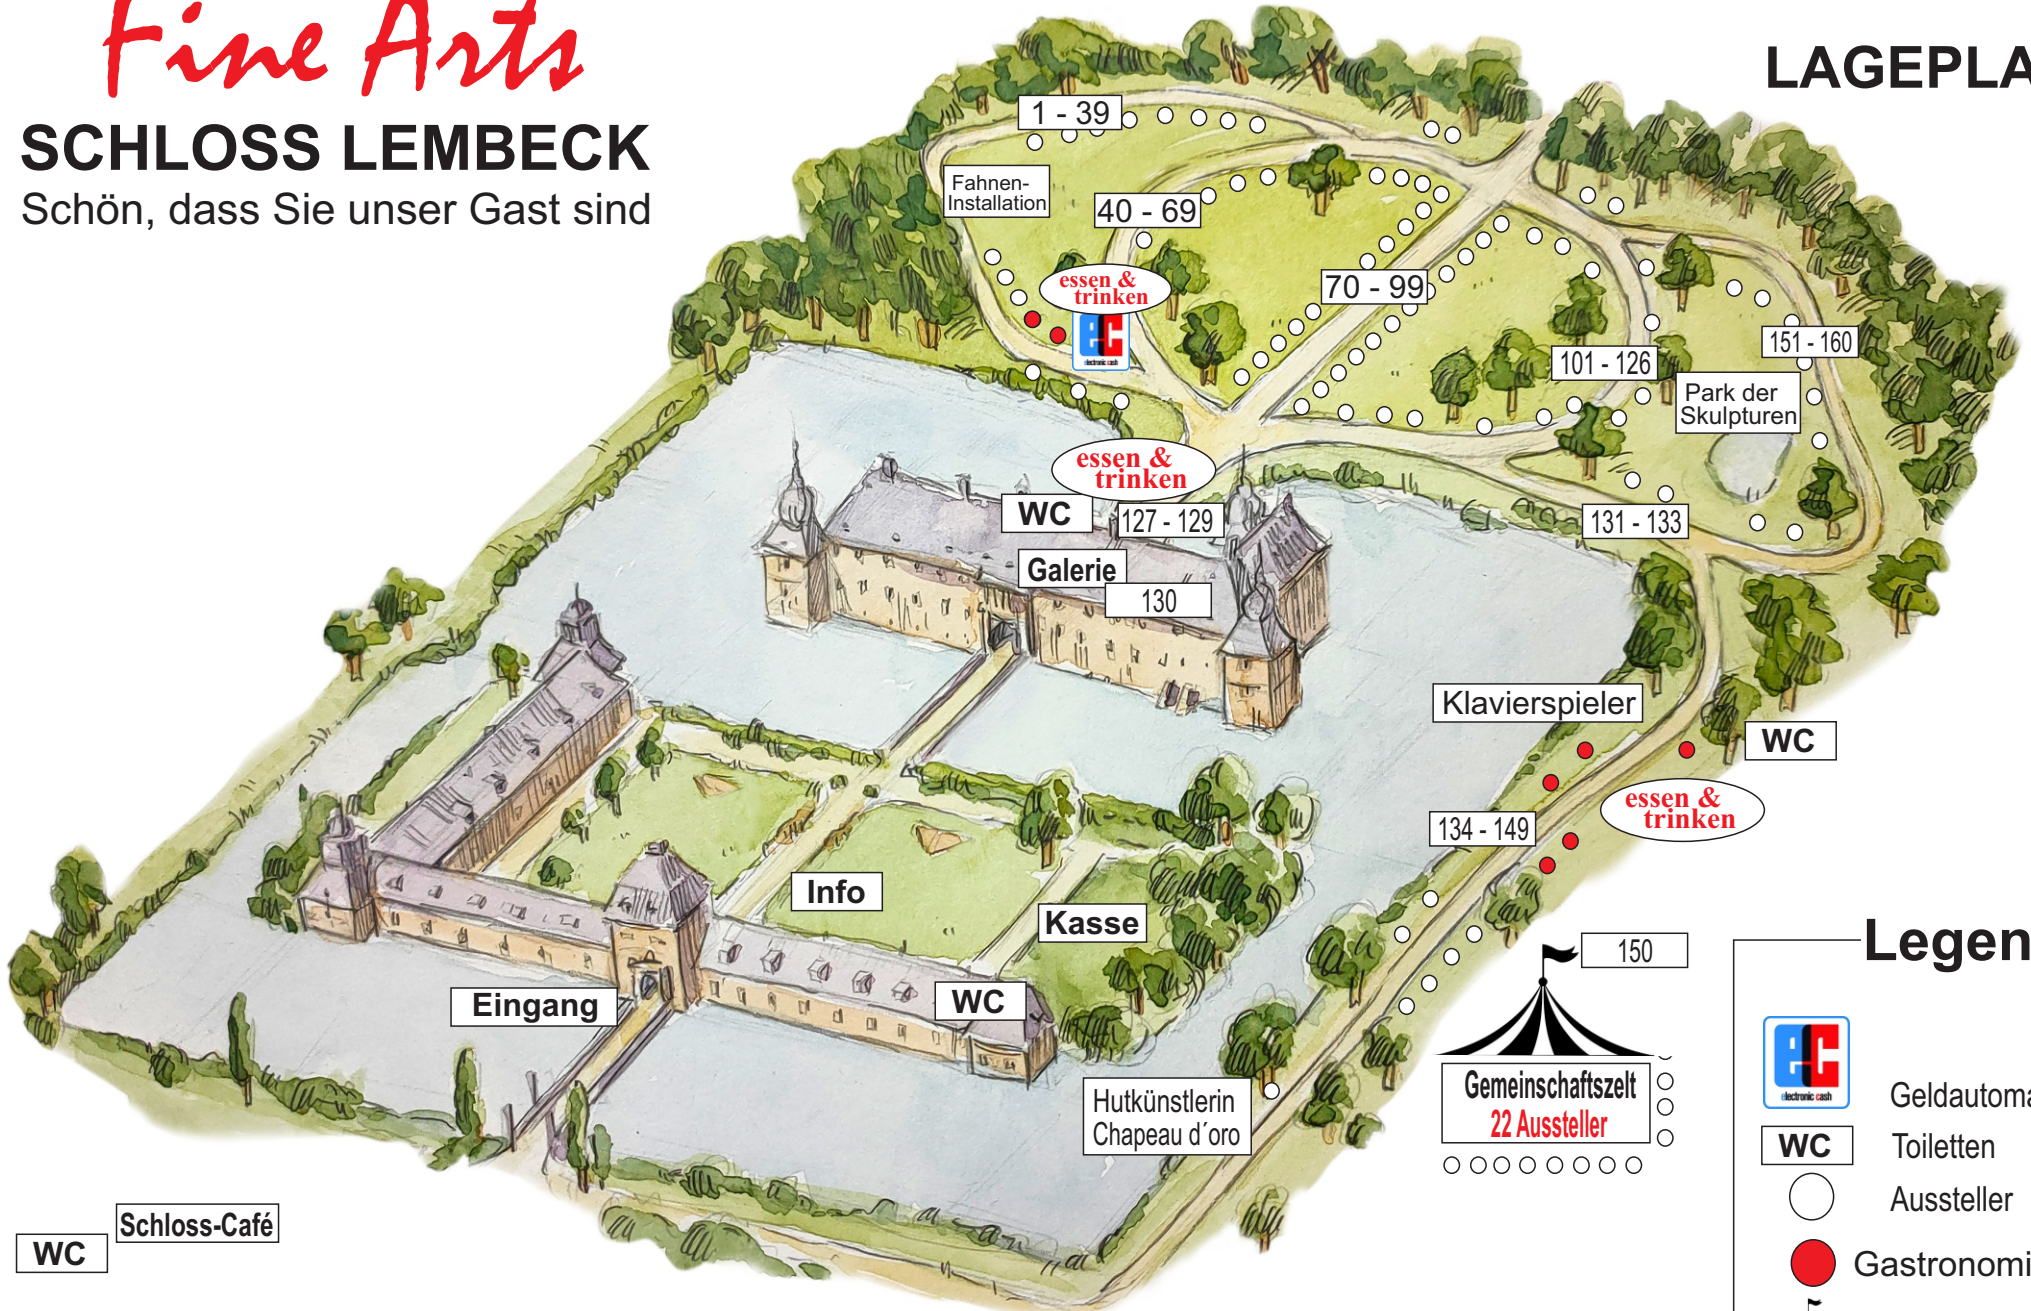

Fine Arts

SCHLOSS LEMBECK

Schön, dass Sie unser Gast sind

LAGEPLAN

Legende

-  Geldautomat
- WC** Toiletten
-  Aussteller
-  Gastronomie
-  Ausstellertent

WC

Schloss-Café

Eingang

WC

Info

Kasse

Hutkünstlerin
Chapeau d'oro

Gemeinschaftszelt
22 Aussteller

150

134 - 149

essen & trinken

WC

Klavierspieler

131 - 133

essen & trinken

WC

127 - 129

Galerie

130

Park der
Skulpturen

101 - 126

70 - 99

40 - 69

Fahnen-
Installation

1 - 39

151 - 160